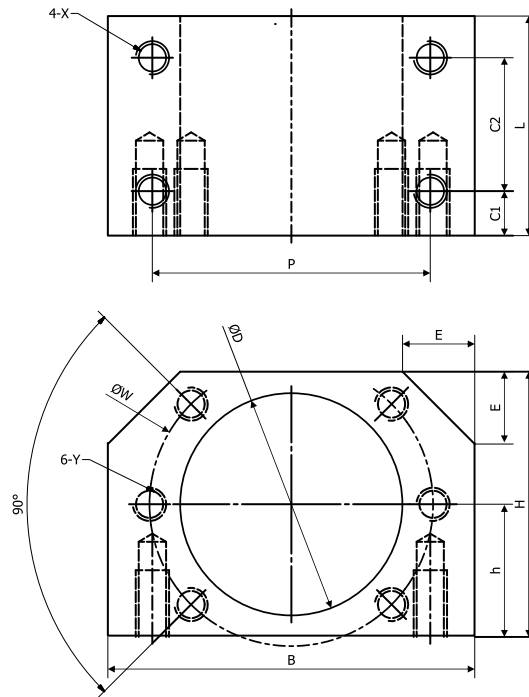

(جدید) BSG

Model No	Nut	D	B	H	h	E	L	C1	C2	P	X	W	Y
BSG 16H	1605/1610	28	52	39.5	19.75	12	40	8	24	40	M5	38	M5
BSG 1616	1616	32	55	40	20	8	27	6	15	46	M5	42	M4
BSG 20H	2005/2010	36	62	43	22	12	40	8	24	48	M6	47	M6
BSG 2020	2020	39	66	47	23.5	11	35	7.5	20	56	M6	50	M5
BSG 25H	2505/2510	40	66	48	24	13	40	8	24	50	M6	51	M6
BSG 2525	2525	47	80	55	27.5	9	34	7	20	68	M6	60	M6
BSG 32H	3205/3210	50	86	62	31	17	40	8	24	66	M8	65	M8
BSG 3232	3232	58	95	66	33	19	55	10	35	82	M8	75	M8
BSG 40H	4005/4010	63	100	70	35	19	40	8	24	78	M8	78	M8
BSG 50H	5010	75	116	85	42.5	22	46	10	26	92	M8	93	M8